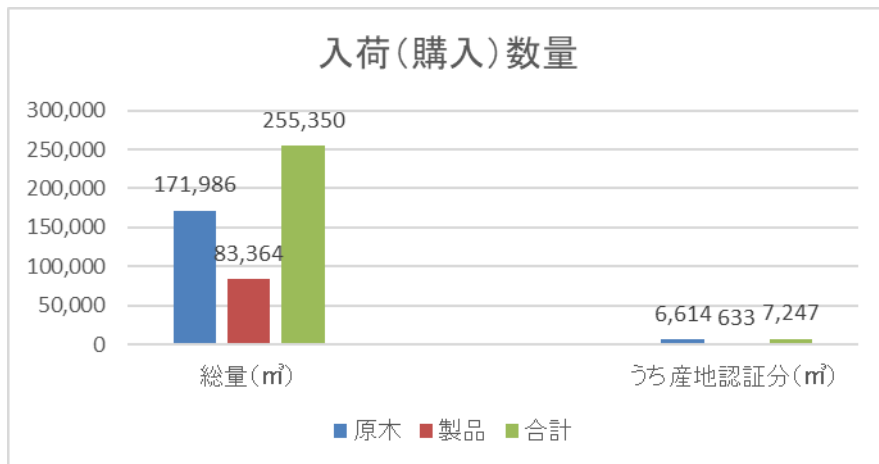

令和元年度香川県産木材認証実績報告書

	入荷(購入)数量			出荷(販売)数量(件数)		
	総量	うち産地認証分 及び品質認証分		総量	うち産地認証分 及び品質認証分	
原木(丸太)	171,986 m³	産地認証 6,614 m³		22,846 m³	産地認証 8,242 m³	651 件
木材製品	83,364 m³	産地認証 419 m³	品質認証 214 m³	116,554 m³	産地認証 619 m³	1,863 件
					品質認証 167 m³	81 件