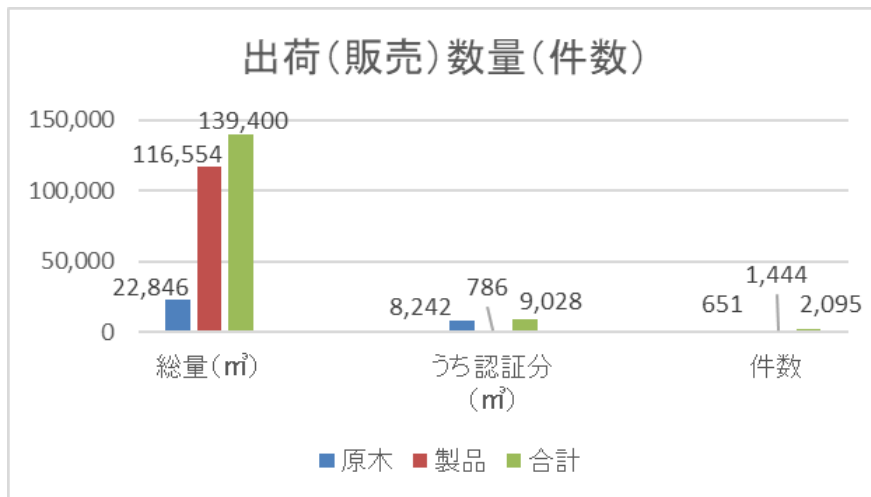

令和元年度香川県産木材認証実績報告書

	入荷(購入)数量			出荷(販売)数量(件数)		
	総量	うち産地認証分 及び品質認証分		総量	うち産地認証分 及び品質認証分	
原木(丸太)	171,986 m³	産地認証 6,614 m³		22,846 m³	産地認証 8,242 m³	651 件
木材製品	83,364 m³	産地認証 419 m³	品質認証 214 m³	116,554 m³	産地認証 619 m³	1,863 件
					品質認証 167 m³	81 件